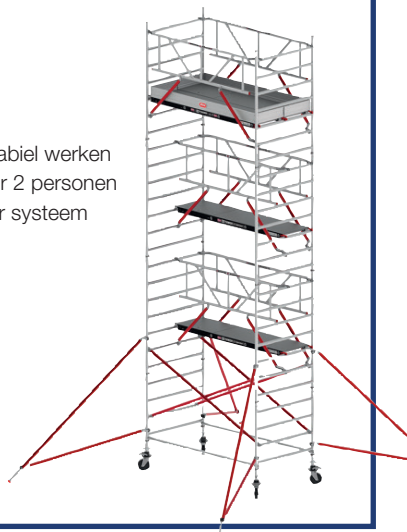

altrex

RS Tower 52

Rolsteiger (breed)

- Brede rolsteiger voor stabiel werken
- Groot werkplatform voor 2 personen
- Modulair en uitbreidbaar systeem

Art. nr. 11627744

ACTIE

4.919,00

altrex

Nimba Enkel Oploopbare Trap

- Lichtgewicht en compact
- Extra diepe treden voor comfort
- Veel grip door antislip voeten

Art. nr.	Treden	Actieprijs
11673422	1x3	119,00
11673423	1x4	129,00
11673424	1x5	139,00
11673425	1x6	149,00
11673426	1x7	159,00
11673427	1x8	169,00